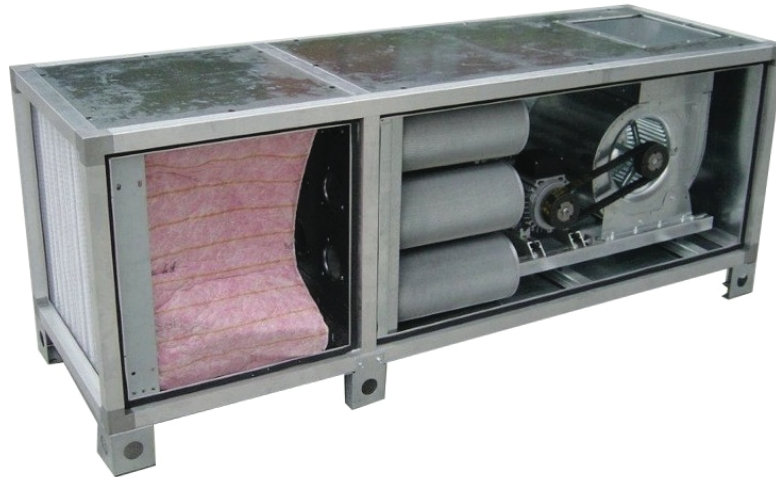

Lüftungsgeräte mit Feinstaubfilter und
<http://www.farbspritzkabinen.ch/Aktivko>

Vermietung von Absauganlagen und Kompresso

mobile Absaugwände mit Ventilator und Filtersys

mobiler Kleinentstauber mit Ventilator und Fil

Ventilatoren · Lufschlauchleitungen

Fragen Sie uns an wir helfen Ihnen gerne weiter

Konditionen:

Mietkosten per Woche je nach Anlage nach Vereinbarung

Nicht inbegriffen: Lieferung, Installation, Ver

Kontakt: <http://www.farbspritzkabinen.ch/Straum>

T 044 850 01 50 · F 044 850 62 15 oder Anfrage per Mail